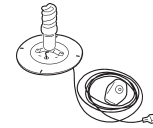

#### Dettagli/Details

Cavo trasparente/*Transparent cable*

Pulsantiera a pedale/*Foot switch*

Spina europea bipolare/*European bipolar plug*

Predisposizione per base di stabilizzazione/*Arrangement for stability base*

(base consigliata Ø 320 mm/*recommended base Ø320 mm*)