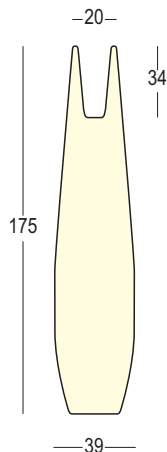

Colori/Colours

98
Neutro
Neutral

Kit Luce/Light Kit - Art. A4183

Kit Luce per **Interni**/
Indoor Light Kit

Dettagli/Details

Cavo trasparente/*Transparent cable*

Pulsantiera a pedale/*Foot switch*

Spina europea bipolare/*European bipolar plug*

Predisposizione per base di stabilizzazione/*Arrangement for stability base*

(base consigliata Ø 320 mm/*recommended base Ø320 mm*)

Luce/Light

1 x 20 W